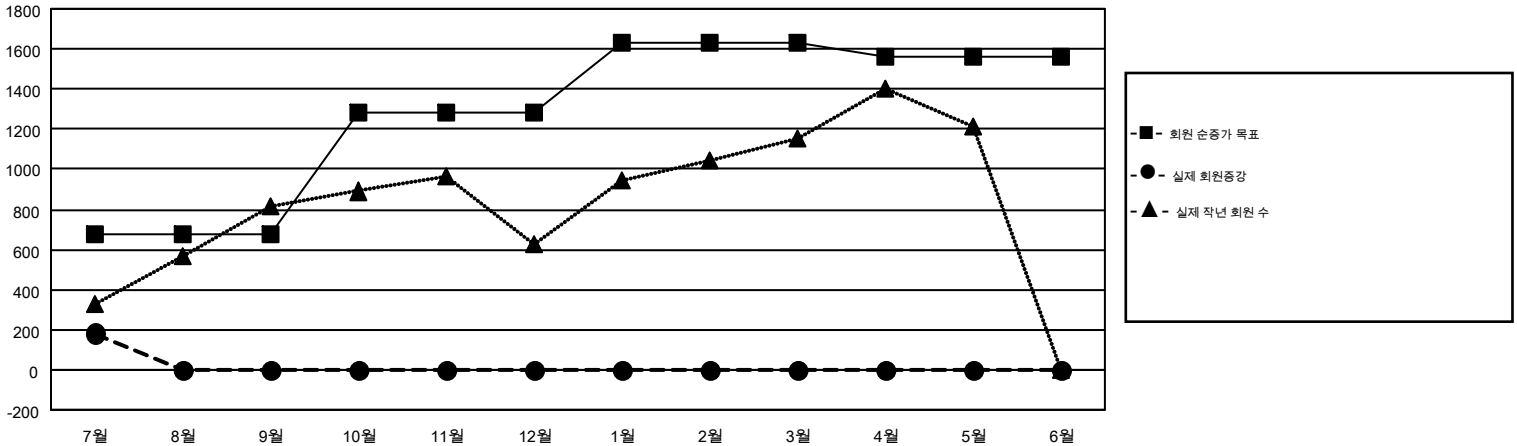

GMT MONTHLY MEMBERSHIP PROGRESS REPORT

Results as of: 7/31/2018

Multiple District 355

LOCATION: REPUBLIC OF KOREA

GMT: CHUL-JAE LEE

헌장지역 GMT 5

클럽				회원 1인당			
결과- 2018-2019				결과- 2018-2019			
사분기	신생클럽 목표	신생클럽	해산된 클럽	사분기	회원 순증가 목표	실제 회원증강	실제 퇴회 회원 수(전출입 포함)
7월/8월/9월	7	1	1	7월/8월/9월	680	808	585
10월/11월/12월	6	0	0	10월/11월/12월	600	0	0
1월/2월/3월	5	0	0	1월/2월/3월	350	0	0
4월/5월/6월	3	0	0	4월/5월/6월	-70	0	0

목표 및 누적 신생클럽 수

목표 및 누적 회원수

해산된 클럽: 1	1명 이상의 신입회원을 등록한 212 CLUBS OF 611	성별 분포 남성 20,577 (75.85%) 여성 6,545 (24.15%)
퇴회회원 작고 3 클럽해산 0 기타 582 합계 585	누적 회원 데이터를 확인하시려면 여기에 클릭하십시오.	가족 단위 회원 총수 1,600 회비 절반을 지불하는 가족회원 948