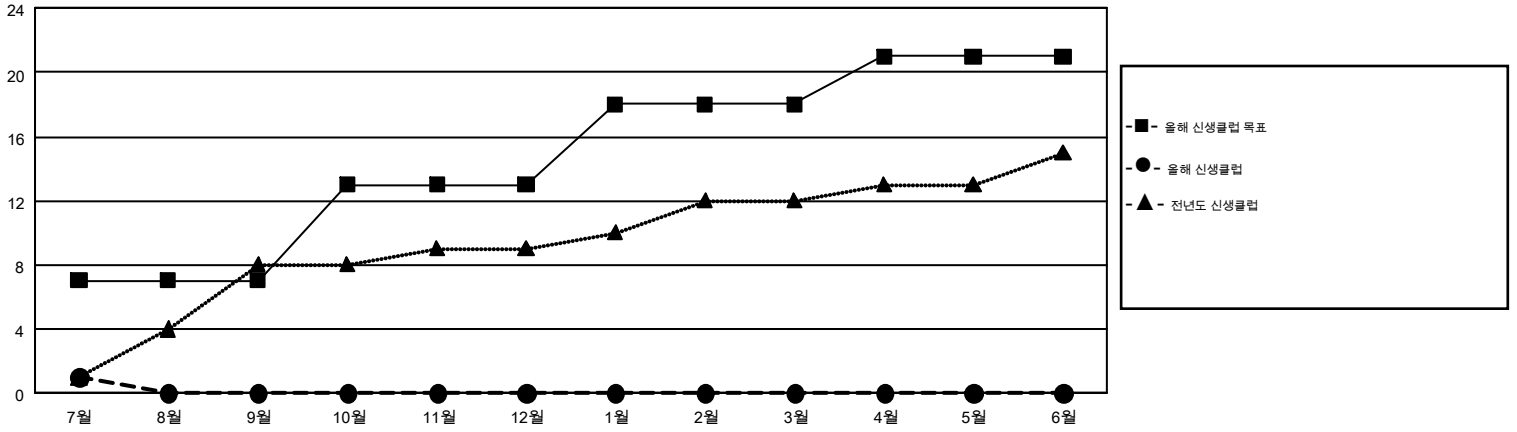

GMT MONTHLY MEMBERSHIP PROGRESS REPORT

Results as of: 7/31/2018

Multiple District 355

LOCATION: REPUBLIC OF KOREA

GMT: CHUL-JAE LEE

헌장지역 GMT 5

클럽				회원 1인당			
결과- 2018-2019				결과- 2018-2019			
사분기	신생클럽 목표	신생클럽	해산된 클럽	사분기	회원 순증가 목표	실제 회원증강	실제 퇴회 회원 수(전출입 포함)
7월/8월/9월	7	1	1	7월/8월/9월	680	808	585
10월/11월/12월	6	0	0	10월/11월/12월	600	0	0
1월/2월/3월	5	0	0	1월/2월/3월	350	0	0
4월/5월/6월	3	0	0	4월/5월/6월	-70	0	0

목표 및 누적 신생클럽 수

목표 및 누적 회원수

해산된 클럽: 1	1명 이상의 신입회원을 등록한 212 CLUBS OF 611	성별 분포 남성 20,577 (75.85%) 여성 6,545 (24.15%)
퇴회회원 작고 3 클럽해산 0 기타 582 합계 585	누적 회원 데이터를 확인하시려면 여기에 클릭하십시오.	가족 단위 회원 총수 1,600 회비 절반을 지불하는 가족회원 948